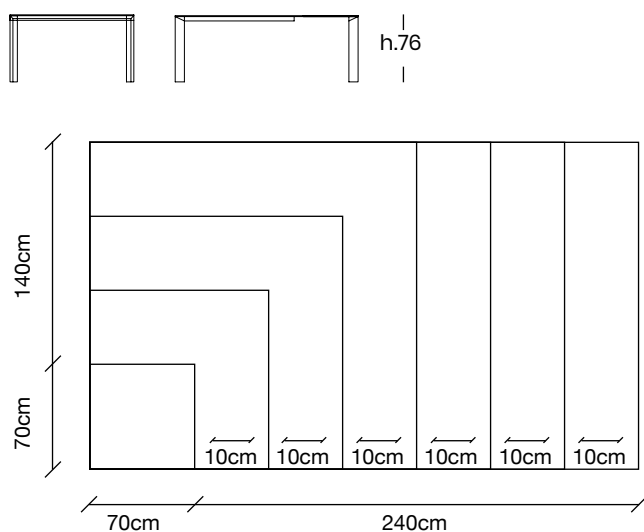

La struttura Krono è disponibile su misura a partire da 70x70cm fino a 240x140cm.

La collaborazione tra Pointhouse e MarmoArredo permette la creazione di tavoli fissi su misura con piano in agglomerato di quarzo, materiale estremamente resistente e duraturo, adatto sia all'uso domestico che pubblico, interno che esterno.

I piani Quarzform sono disponibili in 30 diverse finiture, in versione opaca e lucida. Abbinati alla struttura Krono in acciaio inox, inoltre, sono la combinazione perfetta per un tavolo da esterno elegante e senza tempo.

Krono is available in tailored dimensions from 70x70cm to 240x140cm.

The collaboration between Pointhouse and Marmo Arredo allows the creation of tailored fixed tables made with quartz agglomerate, extremely resistant and lasting material, suitable for public and domestic use, both for interior and outdoor.

Quartzforms tops are available in 30 different finishes, in matt or glossy finish. Matched with Krono's inox structure, are the perfect combination for an elegant and timeless exterior table.

MISURE / SIZE:

Non toxic

Shock resistant

Stain/Scratch proof

Fire resistant

Easy to clean

Water/Liquid proof

Acid resistant

Made in Germany

PESO & IMBALLO / WEIGHT & PACKING:

Numero colli
Boxes number

KRONO QUARTZ

PESI E VOLUMI VERRANNO DEFINITI
NEL MOMENTO DELL'ORDINE

WEIGHTS AND VOLUMES TO BE
DEFINED ON EVERY ORDER