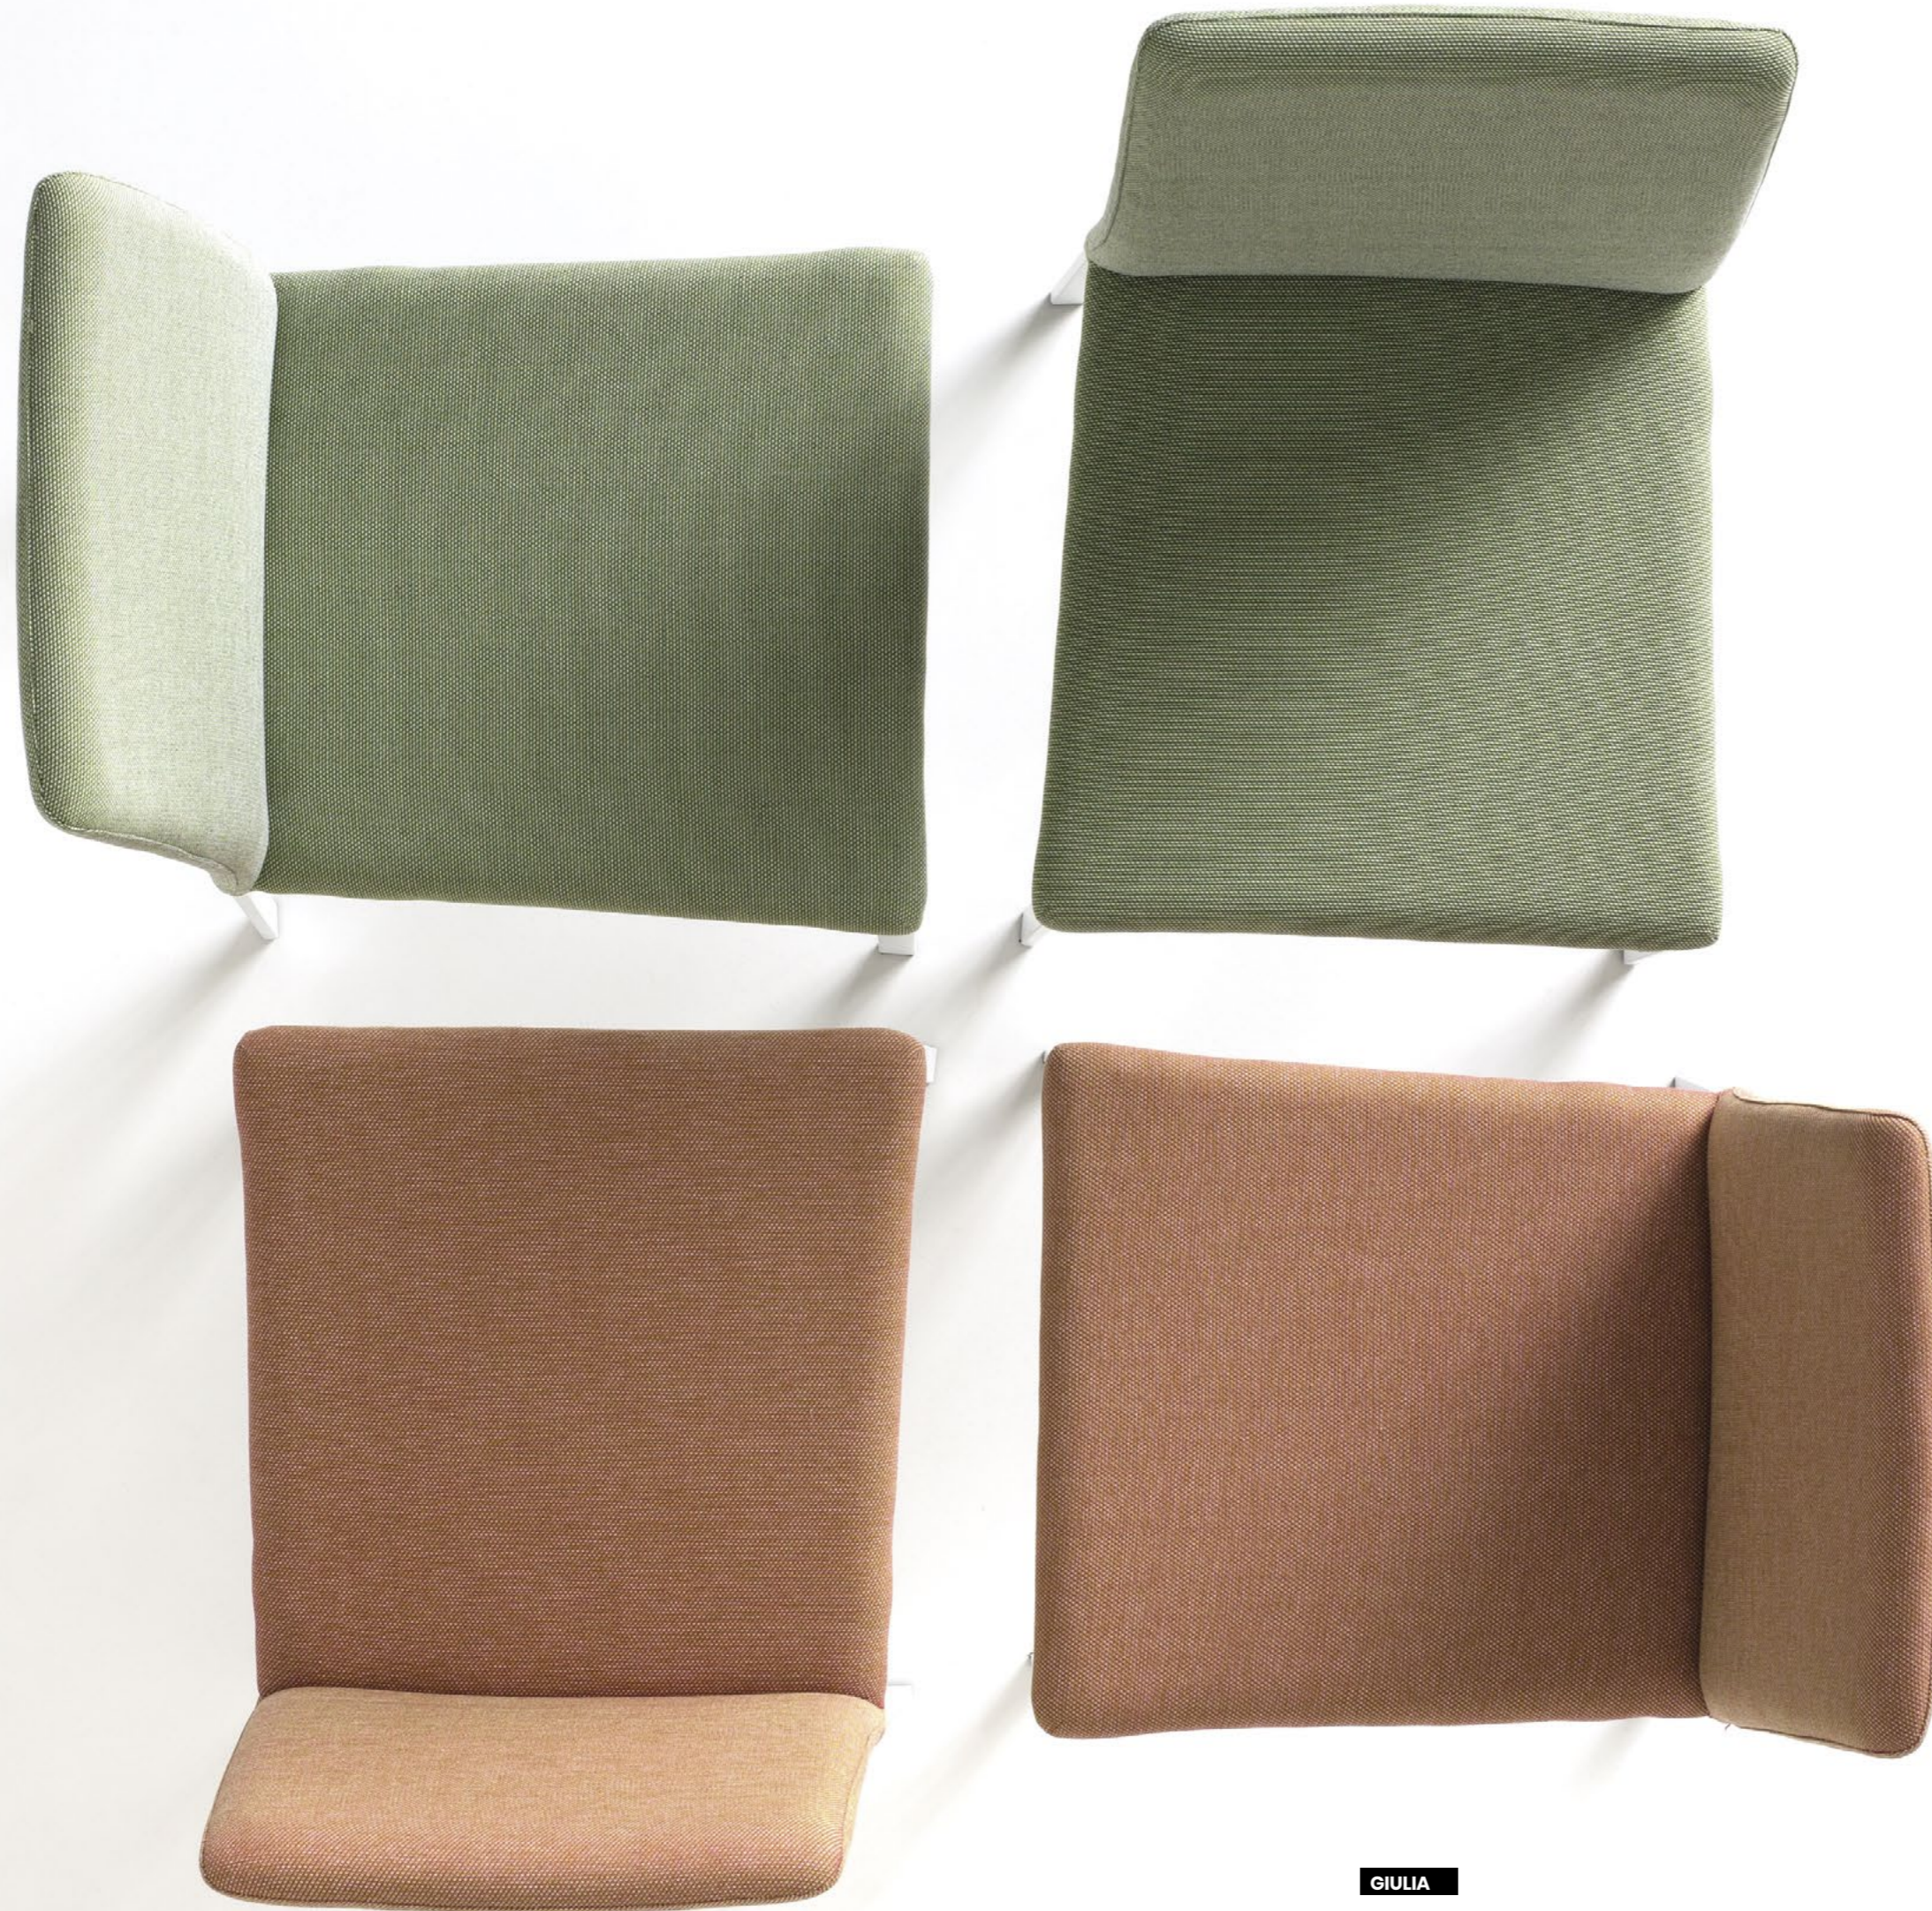

GIULIA

Struttura verniciata nero opaco 07
Seduta imbottita in cuoio rigenerato 42
Matt black 07 painted structure
Upholstered black 42 regenerated leather seat

GIULIA

Design Pointhouse

Sedia in tubolare metallico a sezione rettangolare con seduta imbottita, rivestita in ecopelle o tessuto

/ Chair with rectangular section tubular structure and upholstered seat, covered with similar leather or fabric

— SEDIA GIULIA / GIULIA CHAIR —

Giulia è la sedia perfetta per la zona living, grazie alle gambe in metallo abbinabili alle strutture dei tavoli e alla seduta imbottita in ecopelle e tessuto. Semplicità e versatilità la rendono una sedia adatta anche a spazi pubblici come ristoranti o bar. Disponibile con due diverse altezze di schienale, H 95 cm e 87 cm.

Giulia is the perfect chair for the dining table, thanks to the metallic legs that can be matched with the same finish as the table's, and similar leather or fabric upholstered seat. Simplicity and versatility make this chair suitable also for public spaces like restaurants or bars. Available in two different heights, H 95cm and 87cm.

Made in Italy

Social Network

GIULIA

Struttura verniciata bianco opaco 06
Seduta imbottita in tessuto Angel Trick T306 e T801
Matt white 06 painted structure
Upholstered Angel Trick T306 and T801 fabric seat